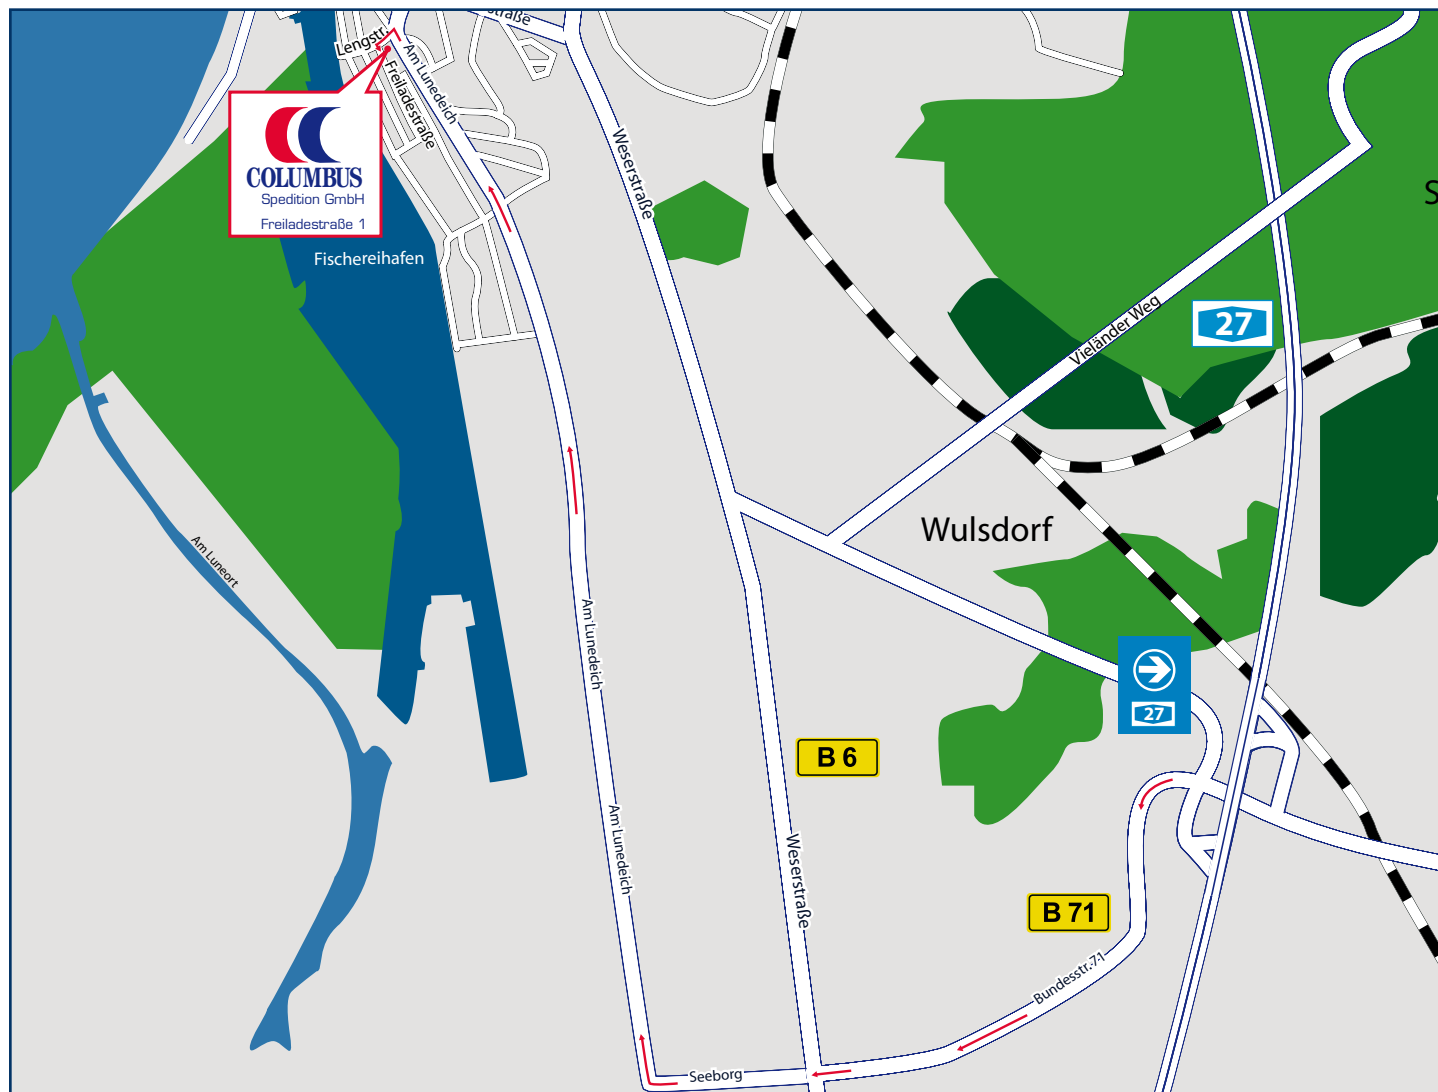

Columbus Spedition GmbH

Freiladestraße 1
27572 Bremerhaven

Telefon: +49 (0) 471/97 26 1-0

E-Mail: mail@columbus-spedition.de

Anfahrt mit dem Auto

Verlassen Sie die Autobahn A 27 an der Ausfahrt Bremerhaven-Wulsdorf (AS 9). Fahren Sie nun auf der B 71 in Richtung Gewerbegebiet Bohmsiel.

Passieren Sie die Kreuzung B 71 / Weserstraße. Die B 71 ändert ihren Namen in „Seeborg“. Hier folgen Sie ca. 500 m dem Straßenverlauf und biegen rechts in „Am Lunedeich“ ein.

Nach ca. 3 km verlassen Sie „Am Lunedeich“ und biegen links in die „Lengstraße“ ein.

Diese Straße verlassen Sie an der nächsten Kreuzung und biegen rechts in die „Freiladestraße“ ein. Die Columbus-Spedition GmbH befindet sich auf der linken Seite der Straße.

Anfahrt mit öffentlichen Verkehrsmitteln

Fahren Sie vom Hauptbahnhof mit der Linie 504 zur Haltestelle „Lengstraße“. Von der Ausstiegshaltestelle aus gehen Sie die Lengstraße ab. Biegen Sie an der nächsten Kreuzung nach links in die Freiladestraße. Sie finden uns auf der linken Seite.