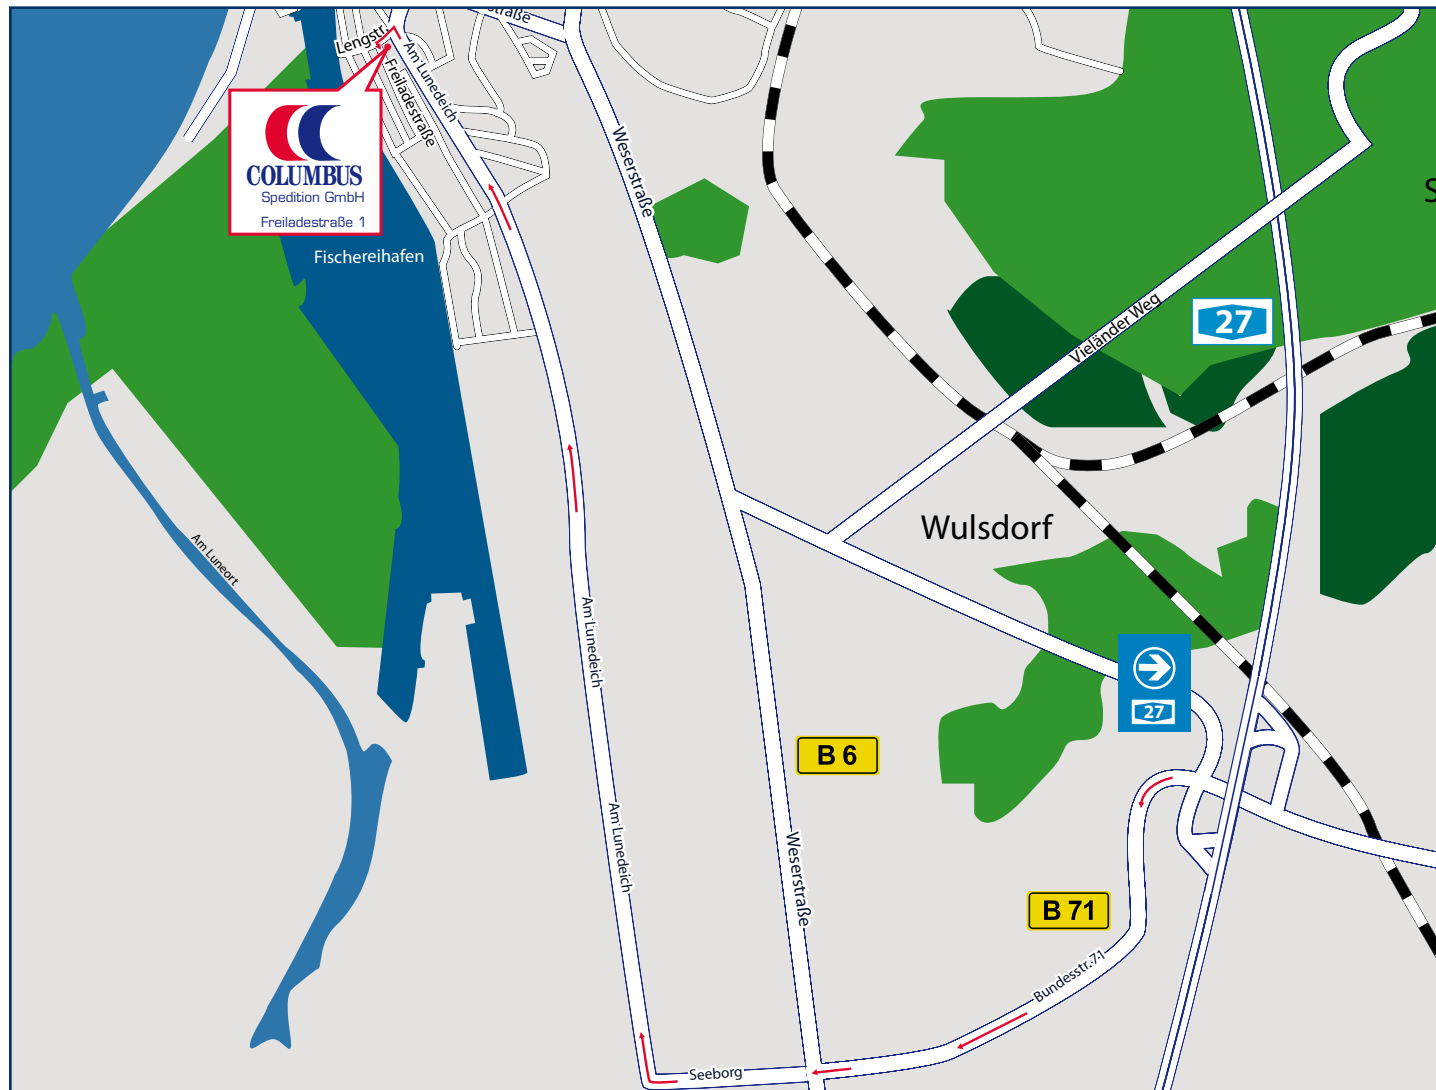

### Anfahrt mit dem Auto

Verlassen Sie die Autobahn A 27 an der Ausfahrt Bremerhaven-Wulsdorf (AS 9). Fahren Sie nun auf der B 71 in Richtung Gewerbegebiet Bohmsiel.

Passieren Sie die Kreuzung B 71 / Weserstraße. Die B 71 ändert ihren Namen in „Seeborg“. Hier folgen Sie ca. 500 m dem Straßenverlauf und biegen rechts in „Am Lunedeich“ ein.

Nach ca. 3 km verlassen Sie „Am Lunedeich“ und biegen links in die „Lengstraße“ ein.

Diese Straße verlassen Sie an der nächsten Kreuzung und biegen rechts in die „Freiladestraße“ ein. Die Columbus-Spedition GmbH befindet sich auf der linken Seite der Straße.

### Anfahrt mit öffentlichen Verkehrsmitteln

Fahren Sie vom Hauptbahnhof mit der Linie 504 zur Haltestelle „Lengstraße“. Von der Ausstiegshaltestelle aus gehen Sie die Lengstraße ab. Biegen Sie an der nächsten Kreuzung nach links in die Freiladestraße. Sie finden uns auf der linken Seite.