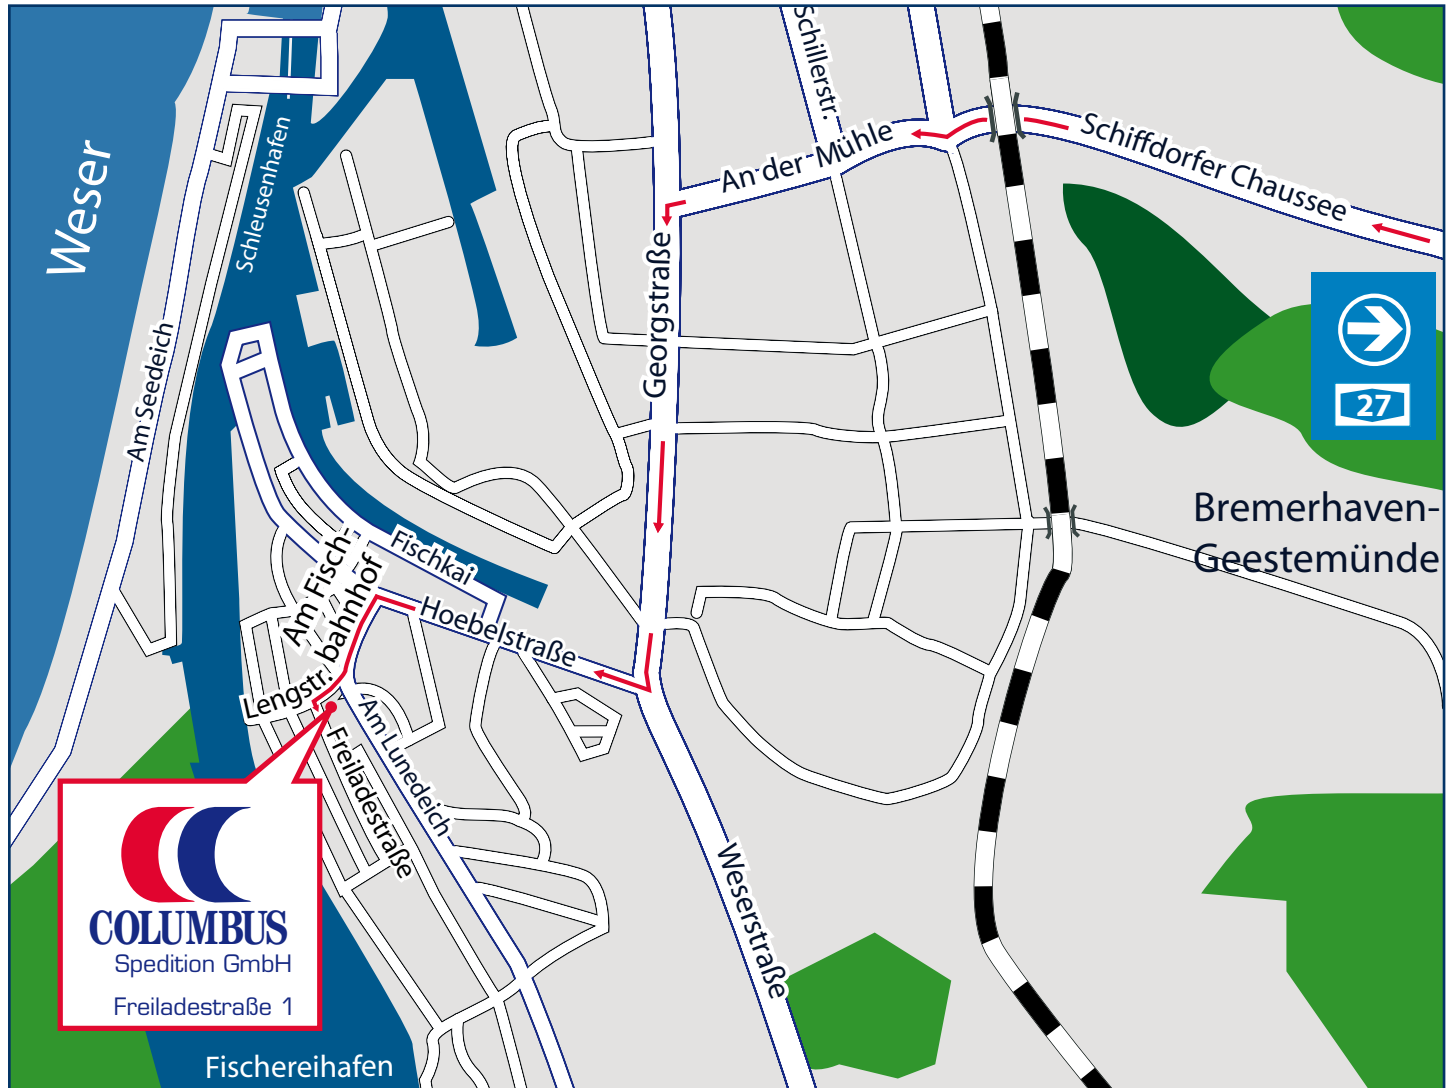

### Anfahrt mit dem Auto

Verlassen Sie die Autobahn A 27 an der Ausfahrt Bremerhaven-Geestemünde (AS 8). Fahren Sie im Kreisverkehr nach links (zweite Ausfahrt) in die Poristraße Richtung Bremerhaven.

Im folgenden Kreisverkehr fahren Sie geradeaus (zweite Ausfahrt) in die Straße „Am Felde“. Sie erreichen schließlich eine Ampelkreuzung, an der Sie nach links in die Schiffdorfer Chaussee Richtung Geestemünde einfahren.

Die Schiffdorfer Chaussee ändert nach der Eisenbahn-Unterführung ihren Namen in „An der Mühle“. Fahren Sie dennoch weiter geradeaus.

Am Ende der Straße erreichen Sie eine Gabelung mit der B 6 (Georgstraße), an der Sie nach links abbiegen und ihrem

Verlauf bis zur Fischereihafenrampe folgen. Auf dieser Rampe biegen Sie an der zweiten Kreuzung nach rechts in die Hoebelstraße. Bei der dritten Möglichkeit biegen Sie nach links in die Straße „Am Fischbahnhof“.

An der dritten Kreuzung fahren Sie schräg rechts in die Lengstraße und anschließend links in die Freiladestraße. Sie finden uns auf der linken Seite.