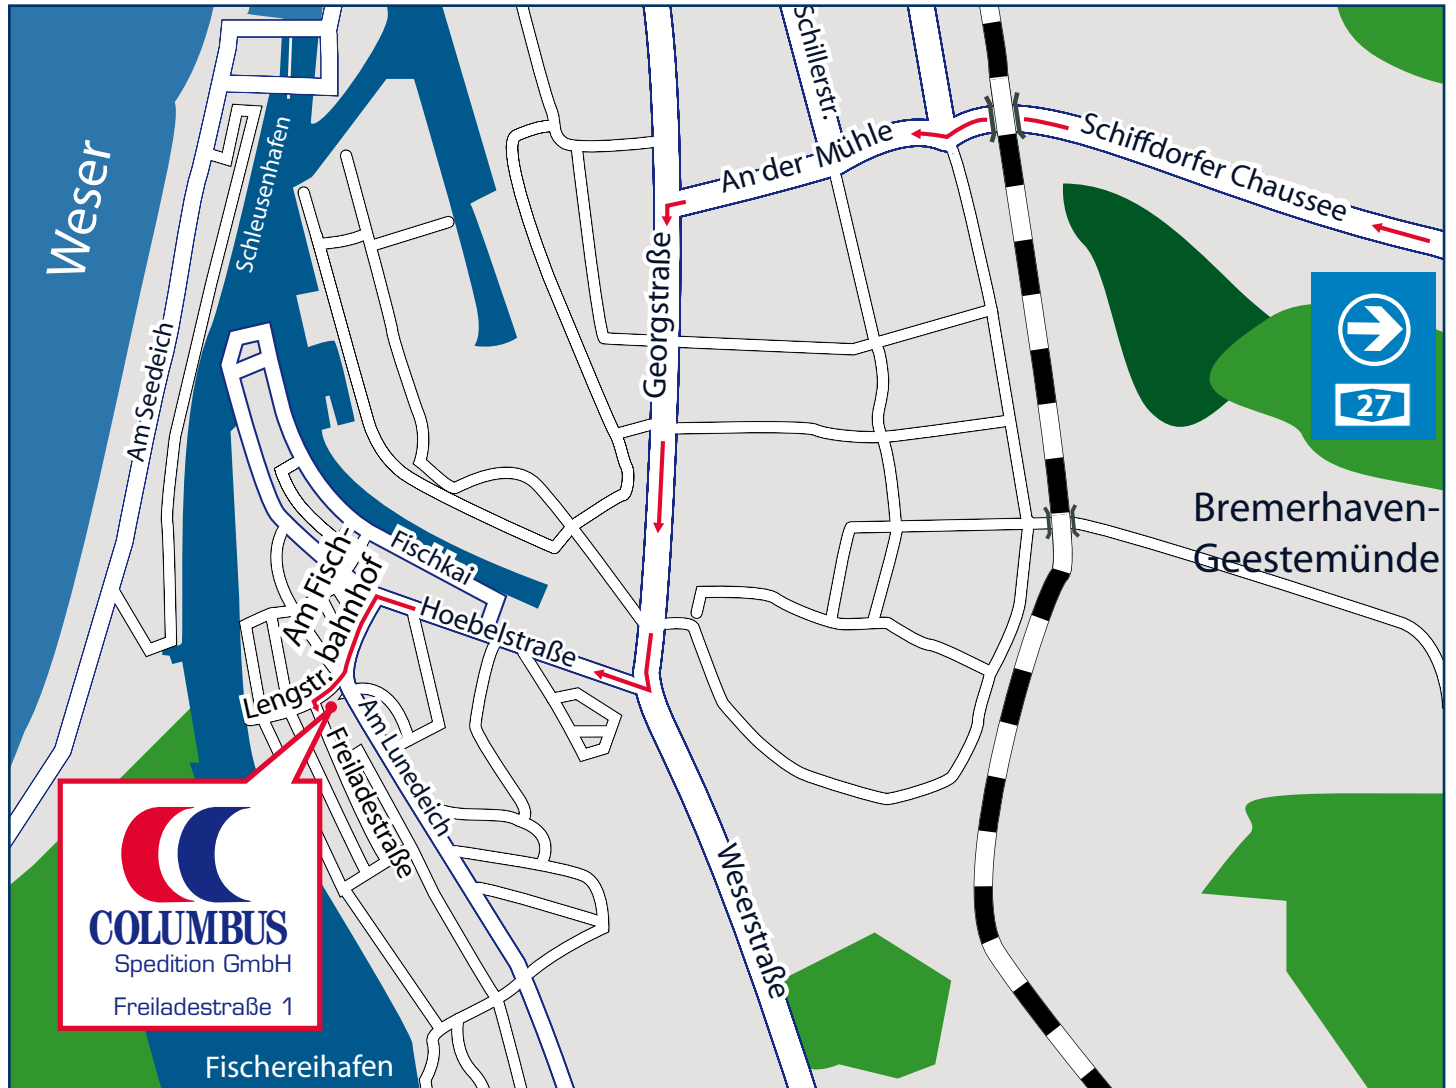

Columbus Spedition GmbH

Freiladestraße 1
27572 Bremerhaven

Telefon: +49 (0) 471/97 26 1-0

E-Mail: mail@columbus-spedition.de

Anfahrt mit dem Auto

Verlassen Sie die Autobahn A 27 an der Ausfahrt Bremerhaven-Geestemünde (AS 8). Fahren Sie im Kreisverkehr nach links (zweite Ausfahrt) in die Poristraße Richtung Bremerhaven.

Im folgenden Kreisverkehr fahren Sie geradeaus (zweite Ausfahrt) in die Straße „Am Felde“. Sie erreichen schließlich eine Ampelkreuzung, an der Sie nach links in die Schiffdorfer Chaussee Richtung Geestemünde einfahren.

Die Schiffdorfer Chaussee ändert nach der Eisenbahn-Unterführung ihren Namen in „An der Mühle“. Fahren Sie dennoch weiter geradeaus.

Am Ende der Straße erreichen Sie eine Gabelung mit der B 6 (Georgstraße), an der Sie nach links abbiegen und ihrem

Verlauf bis zur Fischereihafenrampe folgen. Auf dieser Rampe biegen Sie an der zweiten Kreuzung nach rechts in die Hoebelstraße. Bei der dritten Möglichkeit biegen Sie nach links in die Straße „Am Fischbahnhof“.